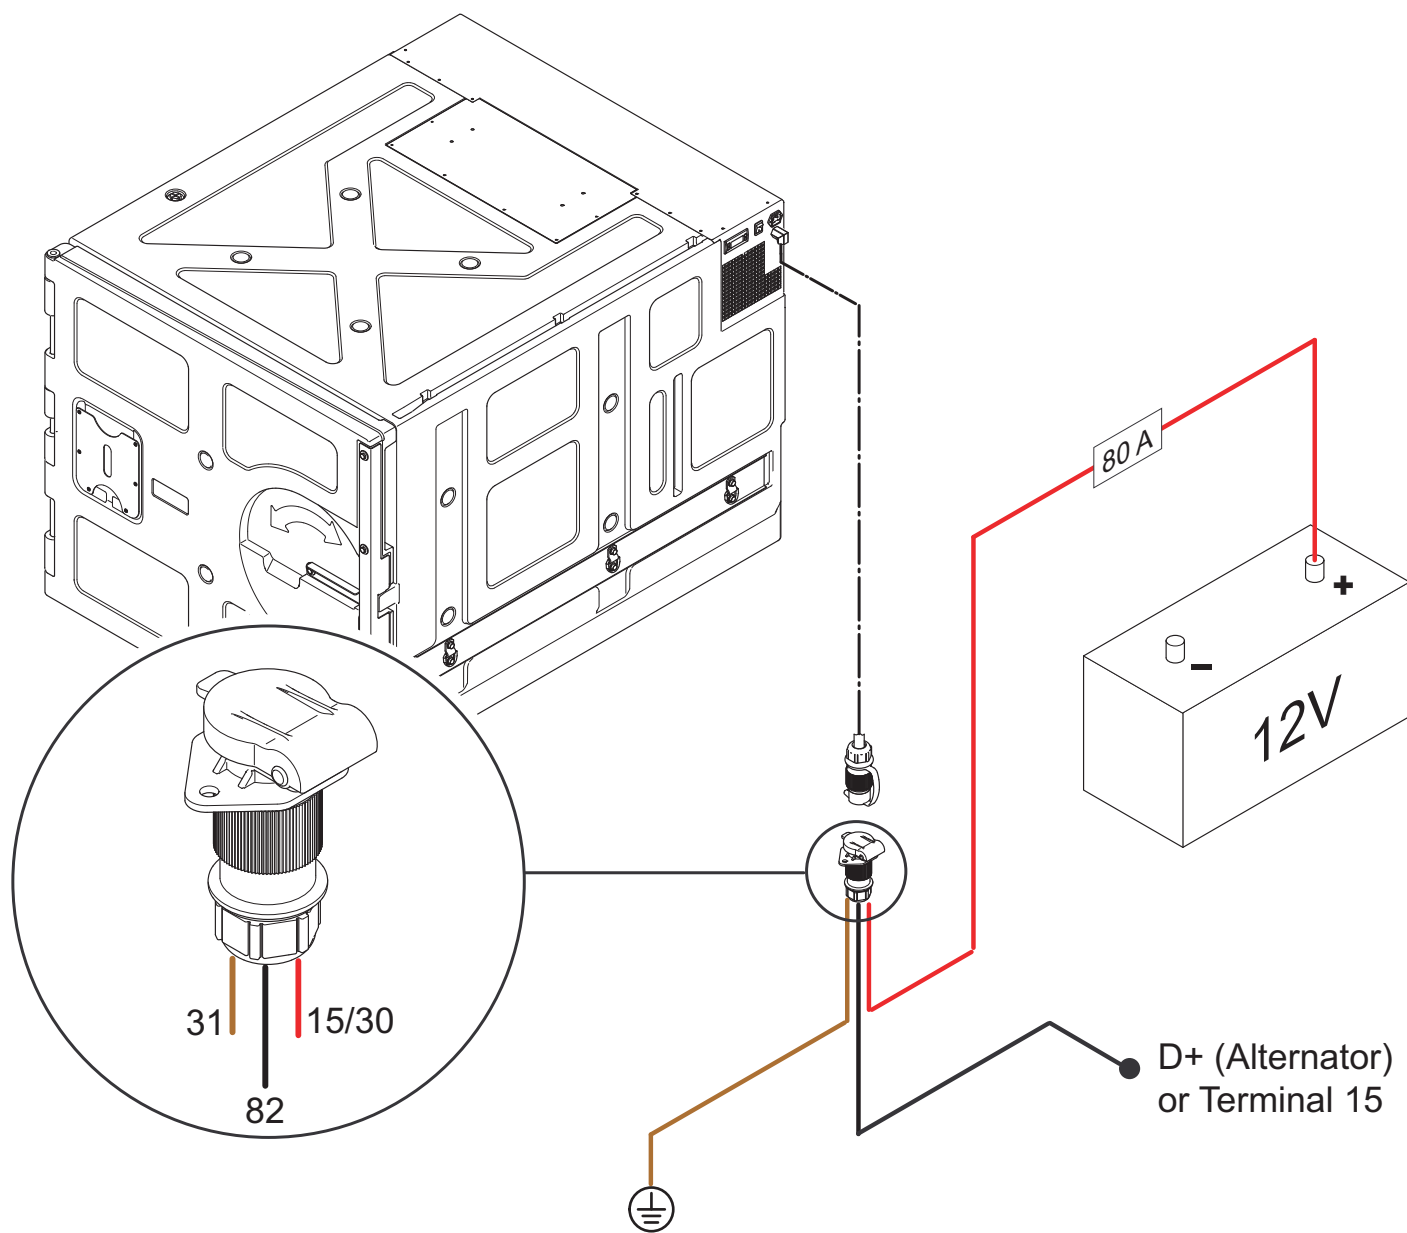

Dometic

AC 8500

DC Anschlusskabelset
DC Connection cable set
Câble de raccordement CC

- Die Montage und der Anschluss dürfen nur von einer anerkannten Werkstatt vorgenommen werden.
- The installation and connection must only be done by a certified garage.
- Le montage et le raccordement doivent être effectués par un atelier agréé.